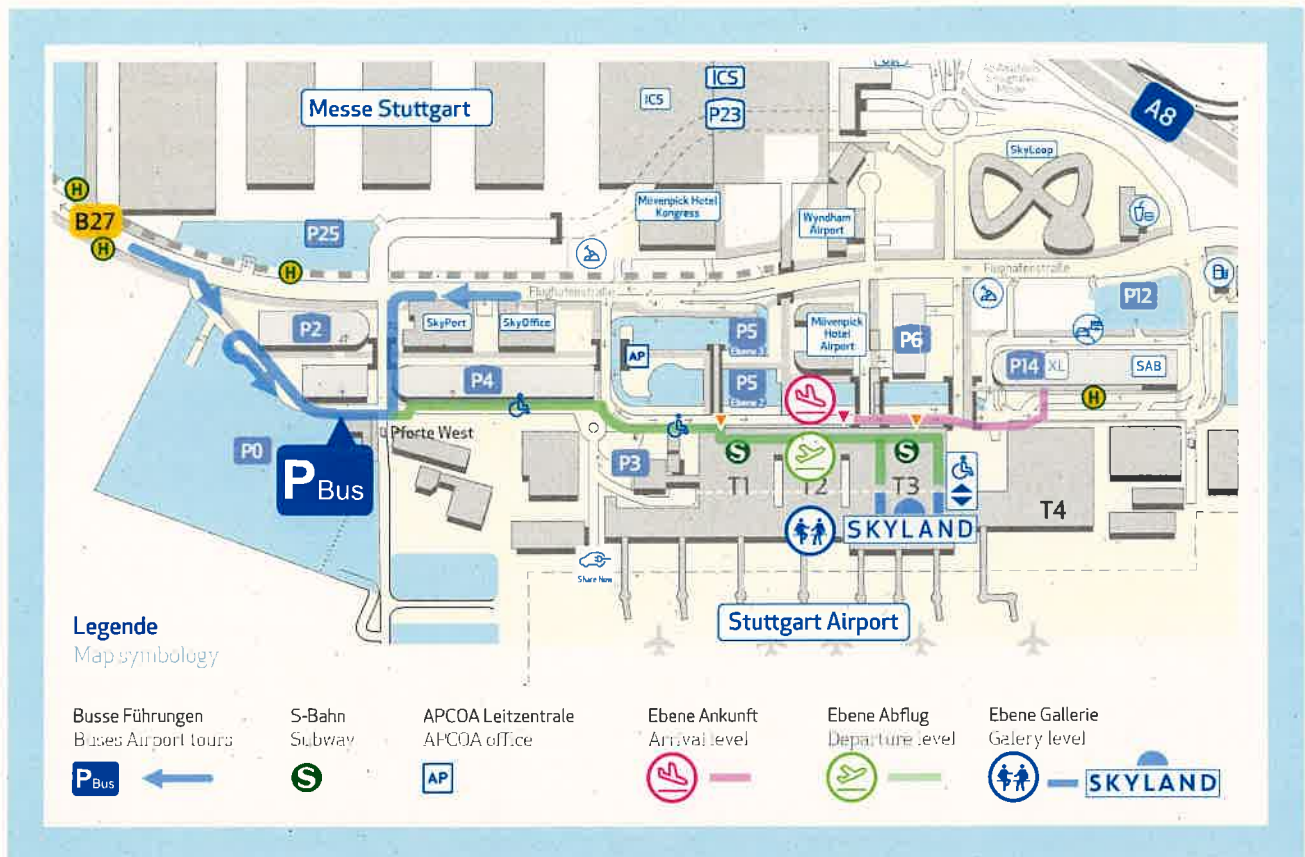

FLUGHAFENFÜHRUNGEN

Ihr Weg zum **SKYLAND**

Bitte beachten Sie, dass Ihr Bus bei Flughafenführungen nicht am SAB-Terminal (Busbahnhof) abgestellt werden darf! Anfahrts zum Parkplatz bei Führungen siehe oben.

Ebene Ankunft

- Sie kommen mit dem öffentlichen Nahverkehr von SAB-Busterminal. Bitte begeben Sie sich zum Terminal 3 und wechseln auf die Ebene Abflug (Treppe oder Aufzug).

Ebene Abflug

- Dieser Weg ist geeignet für Rollstühle und Kinderwagen.
- Bitte begeben Sie sich in die Terminals und suchen das Terminal 3 auf.
- Wechseln Sie auf die Ebene Galerie (Treppe oder Aufzug).

Organisierte Busanreise

- Anfahrts siehe Lageplan.
- Fußweg: Sie überqueren die Straße bei der Pforte West und biegen nach rechts ab, entlang Parkhaus P4 bis zur Anfahrts Terminals. Dort folgen Sie der Straße nach rechts bis zum Eingang Terminal 1 auf der Ebene Abflug.
- Folgen Sie der Beschreibung **Ebene Abflug**.