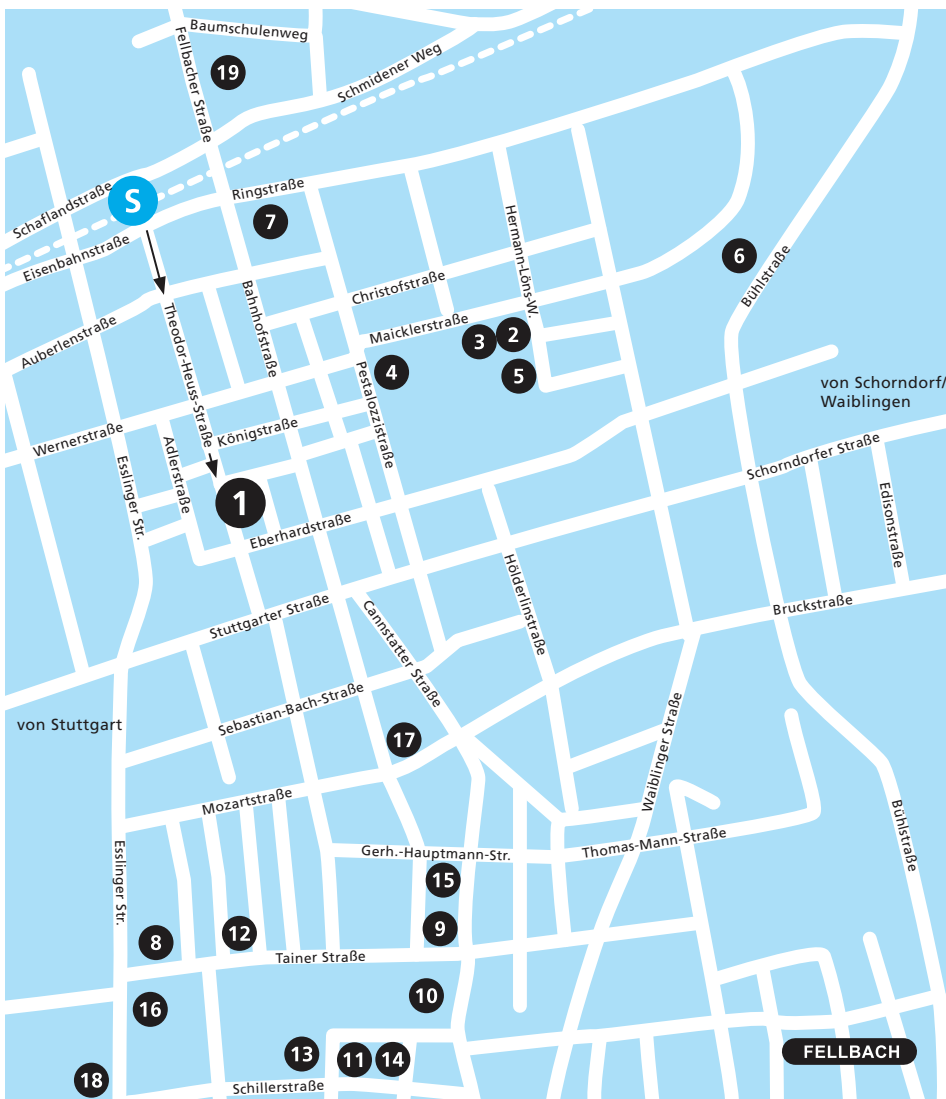

Beinstein

- 1 **Schule**
Bei der Schule 17

Neustadt

- 1 **Friedensschule**
Ringstraße 34
- 2 **Gemeindehalle**
Wilhelm-Läpple-Weg 2
- 3 **Evang. Gemeindehaus**
Söhrenbergweg 21
- 4 **Atelier**
Hintere Gasse 6

Hohenacker

- 1 **Bürgerhaus**
Rechbergstraße 40
- 2 **Gemeindehalle**
Rechbergstraße 37
- 3 **Lindenschule**
Rechbergstraße 27

Hegnach

- 1 **Burgschule**
An der Burgschule 6
- 2 **Turnhalle Hartwald**
Hartweg 49
- 3 **Hallenbad**
Kirchstraße 49

Bittenfeld

- 1 **Schillerschule**
Schulstraße 41

Fellbach

- 1 **VHS Unteres Remstal**
Theodor-Heuss-Str. 18
- 2 **Maicklerschule**
Maicklerstraße 30
- 3 **Maicklerschule, Pav. West**
Maicklerstraße 30
-  4 **Fr.-Schiller-Gymnasium**
Pestalozzistraße 50
-  5 **Auberlen-Realschule**
Hermann-Löns-Weg 11
-  6 **Gäuäckersporthalle**
Bühlstraße 141
- 7 **Stadtwerke** Ringstraße 5
- 8 **Silcherschule** Tainer Straße 34
- 9 **Stadtbücherei** Berliner Platz 5
- 10 **Rathaus** Marktplatz 1
- 11 **Wichernschule** Schillerstr. 8
- 12 **Schwabenlandhalle** Tainer Str. 7
-  13 **Musikschule Fellbach**
Untere Schwabstraße 51
- 14 **Jugendkunstschule**
Hintere Straße 16
- 15 **Arbeiterwohlfahrt (AWO)**
Gerh.-Hauptmann-Straße 17
- 16 **Jugendhaus** Esslinger Str. 100
- 17 **Treffpunkt Mozartstraße**
Begegnungsstätte Mozartstr. 16
- 18 **Max-Graser-Stadion**
Esslinger Straße 118
- 19 **Jugendtechnikschule (JTS)**
Baumschulenweg 2/3

Schmiden

- 1 **Hermann-Hesse-Realschule**
Friedensschulzentrum
-  2 **Gustav-Stresemann-Gymnasium**
Friedensschulzentrum
- 3 **Orfeo-Kino** Butterstraße 1
-  4 **Festhalle**
Hofäckerstraße 2
-  5 **Fröbelschule**
Karolingerstraße 42
- 6 **Musikschule** Württembergstr. 143
- 7 **Bauernhof Treiber**
Neustädter Straße 51
- 8 **Anne Frank Schule**
Kaethe-Kollwitz-Str. 17
- 9 **NABU-Zentrum Hönle-Ranch**
Hofäckerstraße